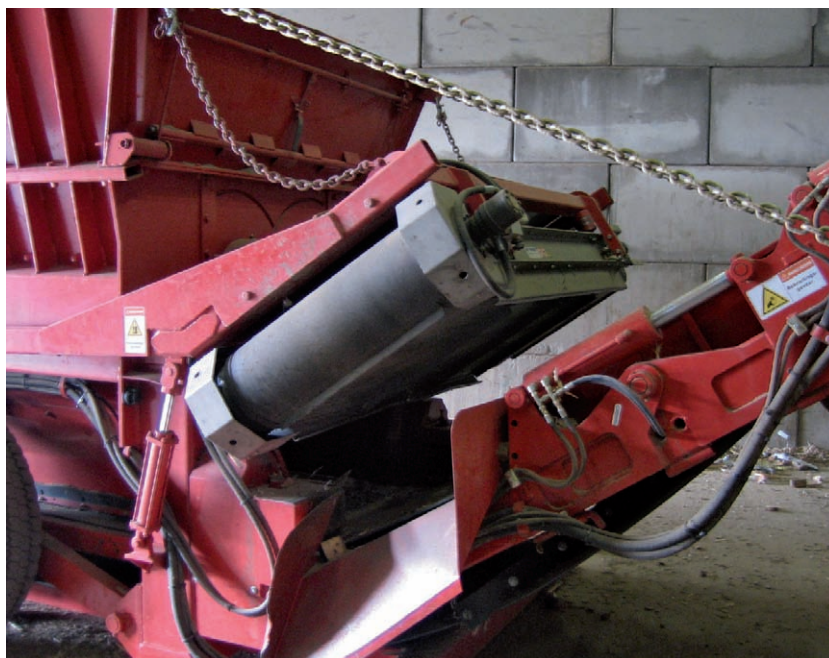

Permanentní závěsné magnetické separátory pro mobilní třídící provozy

Firma WAMAG je tradiční výrobce magnetických separátorů v České republice a člen mezinárodní skupiny Goudsmit Magnetic Group. Ve výrobním programu firmy najdeme širokou paletu separačních zařízení schopných vyřešit specifické požadavky na magnetickou úpravu, třídění a čištění materiálů.

Skupina Goudsmit Magnetic Group přichází s vylepšeným magnetickým separátorem Neoflux vhodným do náročného prostředí mobilních separačních linek.

Separátor Neoflux

Nový závěsný permanentní magnet Neoflux byl navržen optimálně pro mobilní drtiče a mlýny. Spolehlivě odstraňuje železné částice z dopravovaného materiálu například z proudu dřevěných pilin. Zaujme především lehkou konstrukcí, která obsahuje magnetický blok ze silných magnetů na bázi neodym-železo-bór. Tato verze závěsného magnetu poskytuje dvojnásobek magnetické síly oproti zavedeným separátorům a je vhodná pro různé pásy až do šířky 1400 mm. Díky snížené hmotnosti tohoto zařízení se zvyšuje mobilita drtiče nebo mlýnu. Další výhodou je schopnost magnetu nasytit vzduchovou mezeru do 350 mm. Hlubší pene-

trační pole umožňuje snadnou výměnu těžších stávajících magnetických systémů za tuto odlehčenou verzi. Zajímavým pozitivem je zastupitelnost elektromagnetů. Tím docílíme snížení počátečních nákladů, úspory elektric-

motorem. Vyrábí se pro šířky pásu od 600 mm do 1400 mm. Je vhodný pro montáž nad mobilní drtiče a mlýny zpracovávající recyklovanou dřevěnou štěpku nebo například stavební a demoliční sutě.

První závěsné magnety Neoflux již úspěšně pracují na sérii štěpkovačů odpadního dřeva Morbark v Nizozemsku. □